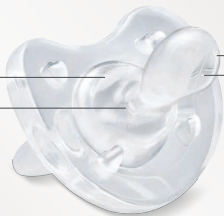

## SMOCZEK ORTODONTYCZNY CHICCO PHYSIO SOFT LUB COMFORT

- smoczki ortodontyczne Physio stymulują naturalne ułożenie języka i równomierne rozkładanie siły nacisku na podniebienie;
- **Physio Soft** w całości wykonany z bardzo miękkiego silikonu, nie niepokoi dziecka nawet podczas snu, bezzapachowy i bezsmakowy;
- **Physio Comfort** z 4 punktami stycznymi, minimalizuje ryzyko podrażnień wokół ust.

• Wykonany z bardzo miękkiego silikonu, profil podstawy wzorowany na kobiecej piersi

• Fizjologiczny, zakrzywiony kształt smoczka zapewnia prawidłowy nacisk języka na podniebienie

• Wąska i miękka podstawa ułatwia prawidłowe domknięcie ust